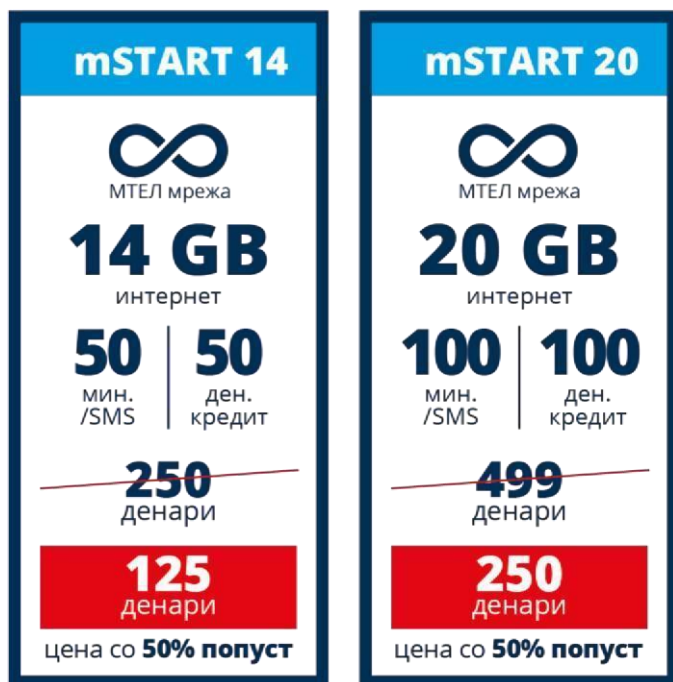

mSTART припејд пакети